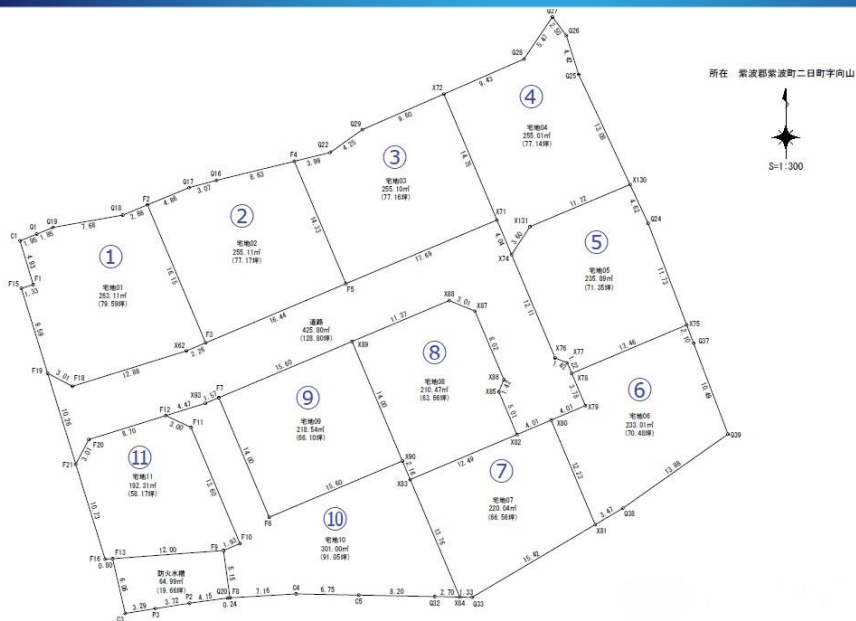

☆ アスエステラ紫波城山公園 ☆ 11区画

販売価格・面積

①	¥ 10,900,000	263.08㎡ (79.58坪)
②	成約済	255.11㎡ (77.17坪)
③	¥ 10,000,000	255.15㎡ (77.18坪)
④	¥ 8,900,000	254.99㎡ (77.13坪)
⑤	成約済	235.89㎡ (71.35坪)
⑥	¥ 8,500,000	233.06㎡ (70.50坪)
⑦	¥ 7,900,000	219.80㎡ (66.48坪)
⑧	成約済	210.47㎡ (63.66坪)
⑨	¥ 8,000,000	218.53㎡ (66.10坪)
⑩	¥ 8,900,000	301.25㎡ (91.12坪)
⑪	¥ 7,900,000	192.22㎡ (58.14坪)

物件概要

- 所在地 紫波郡紫波町二日町字向山
- 引渡時期 即時
- 第一種住居地域
- 上下水完備
- 許可番号 岩手県指令盛広土第10-72号