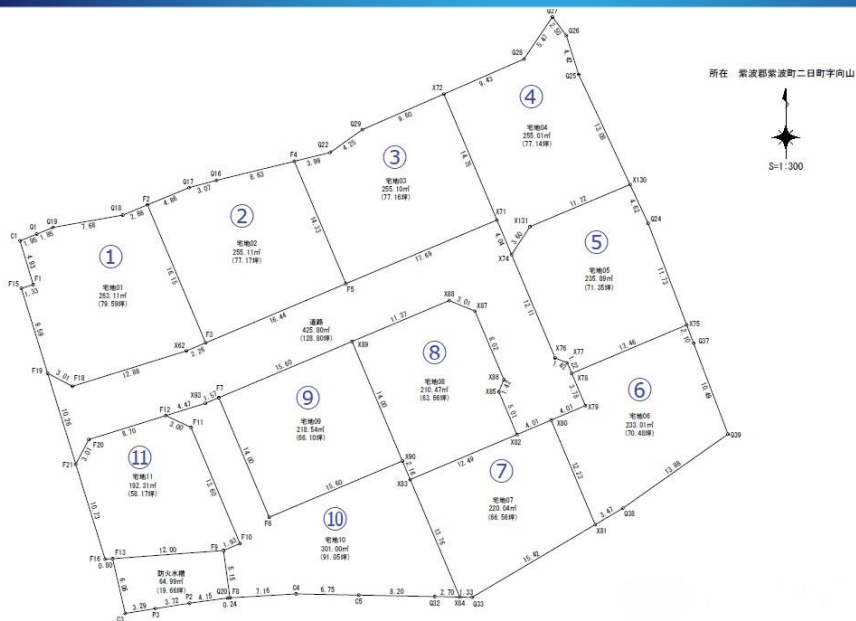

☆ アスエステラ紫波城山公園 ☆ 11区画

所在 紫波郡紫波町二日町字向山

販売価格・面積

①	¥ 9,900,000	263.08m ² (79.58坪)
②	成約済	255.11m ² (77.17坪)
③	¥ 9,000,000	255.15m ² (77.18坪)
④	¥ 7,900,000	254.99m ² (77.13坪)
⑤	成約済	235.89m ² (71.35坪)
⑥	¥ 7,500,000	233.06m ² (70.50坪)
⑦	¥ 6,900,000	219.80m ² (66.48坪)
⑧	成約済	210.47m ² (63.66坪)
⑨	¥ 7,000,000	218.53m ² (66.10坪)
⑩	¥ 7,900,000	301.25m ² (91.12坪)
⑪	¥ 6,900,000	192.22m ² (58.14坪)

物件概要

- 所在地 紫波郡紫波町二日町字向山
- 引渡時期 即時
- 第一種住居地域
- 上下水完備
- 許可番号 岩手県指令盛広土第10-72号