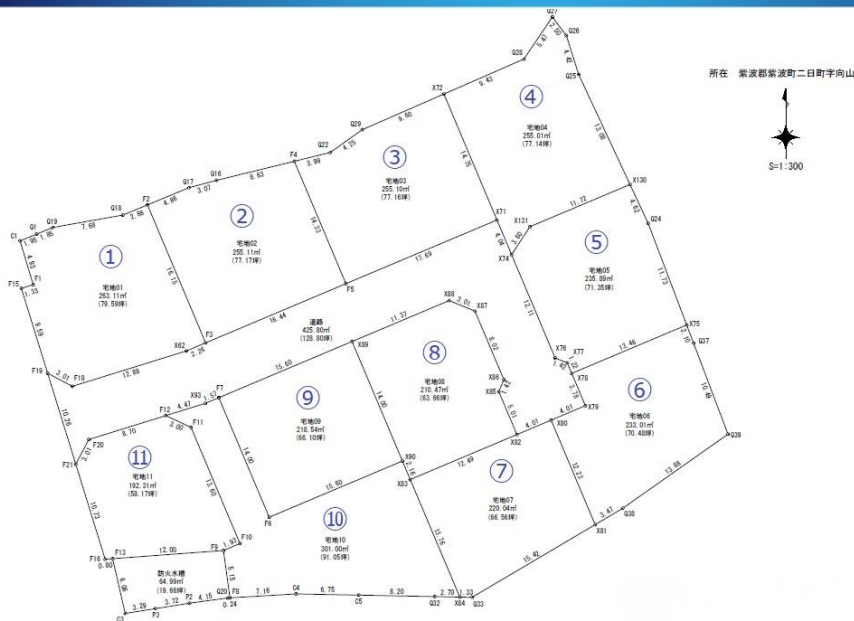

☆ アスエステラ紫波城山公園 ☆ 11区画

販売価格・面積

①	¥ 8,900,000	263.08㎡ (79.58坪)
②	成約済	255.11㎡ (77.17坪)
③	¥ 8,000,000	255.15㎡ (77.18坪)
④	成約済	254.99㎡ (77.13坪)
⑤	成約済	235.89㎡ (71.35坪)
⑥	¥ 7,000,000	233.06㎡ (70.50坪)
⑦	¥ 6,600,000	219.80㎡ (66.48坪)
⑧	成約済	210.47㎡ (63.66坪)
⑨	¥ 6,900,000	218.53㎡ (66.10坪)
⑩	¥ 6,900,000	301.25㎡ (91.12坪)
⑪	¥ 6,500,000	192.22㎡ (58.14坪)

物件概要

- 所在地 紫波郡紫波町二日町字向山 ■引渡時期 即時
- 第一種住居地域 ■上下水完備
- 許可番号 岩手県指令盛広土第10-72号