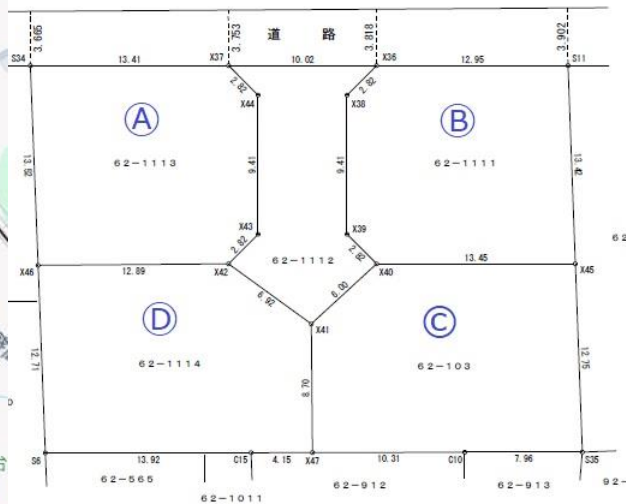

分譲地

☆アステラ滝沢駅野沢☆

4区画

販売価格

A 成約済	万円
B 成約済	万円
C 成約済	万円
D 成約済	万円

物件概要

- 所在地 滝沢市野沢
- 土地面積 A : 200.00㎡
B : 200.00㎡
C : 221.70㎡
D : 221.69㎡
- 第一種低層住居専用地域
- 上下水完備

株式会社アステレート